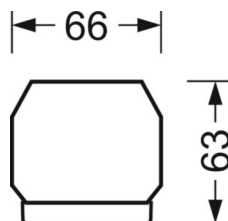

## Механика

цвет корпуса	серебристый/ белый алюминий RAL 9006
размеры (LxWxH/DxH)	1531mm x 55mm x 33mm
вес (нетто)	1.9kg
Вид монтажа	сборка трековых систем, световая структура

## DEEP-LINK

<https://www.regiolum.de/ru/article/19410004035>

Ссылка	LED 8000lm 840
ηLB	100 %
Φ ↓/↑	98 % / 2 %
UGR поп./вдоль	21.0 / 21.5

размеры

L	1531 mm	Длина
B	55 mm	Ширина
H	33 mm	Высота