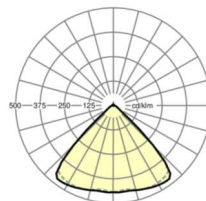

## Оптика

Оснастка	LED, цветопередача/оттенок света CRI ≥ 80 / 4000K
Допуск для координаты цветности (MacAdam)	3SDCM
Фотобиологическая безопасность (светильник)	RG1
Номинальный световой поток	8196lm
Срок службы LED	50000h L80/B10 (Tq 35°C)
светоотдача светильников	154lm/W
Угол излучения	95° (C0) / 95° (C90)
UGR поп./вдоль	21.0 / 21.5

## Механика

цвет корпуса	серебристый/ белый алюминий RAL 9006
размеры (LxWxH/DxH)	1531mm x 55mm x 33mm
вес (нетто)	1.9kg
Вид монтажа	сборка трековых систем, световая структура

## DEEP-LINK

<https://www.regiolum.de/ru/article/19410004035>

Ссылка	LED 8000lm 840
ηLB	100 %
Φ ↓/↑	98 % / 2 %
UGR поп./вдоль	21.0 / 21.5

размеры

L	1531 mm	Длина
B	55 mm	Ширина
H	33 mm	Высота