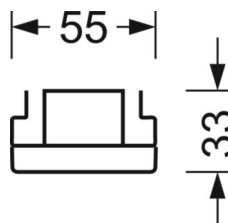

## Механика

цвет корпуса	серебристый/ белый алюминий RAL 9006
размеры (LxWxH/DxH)	1531mm x 55mm x 33mm
вес (нетто)	1.9kg
Вид монтажа	сборка трековых систем, световая структура

## DEEP-LINK

<https://www.regiolum.de/ru/article/19410004035>

Ссылка	LED 8000lm 840
ηLB	100 %
Φ ↓/↑	98 % / 2 %
UGR поп./вдоль	21.0 / 21.5

размеры

L	1531 mm	Длина
B	55 mm	Ширина
H	33 mm	Высота